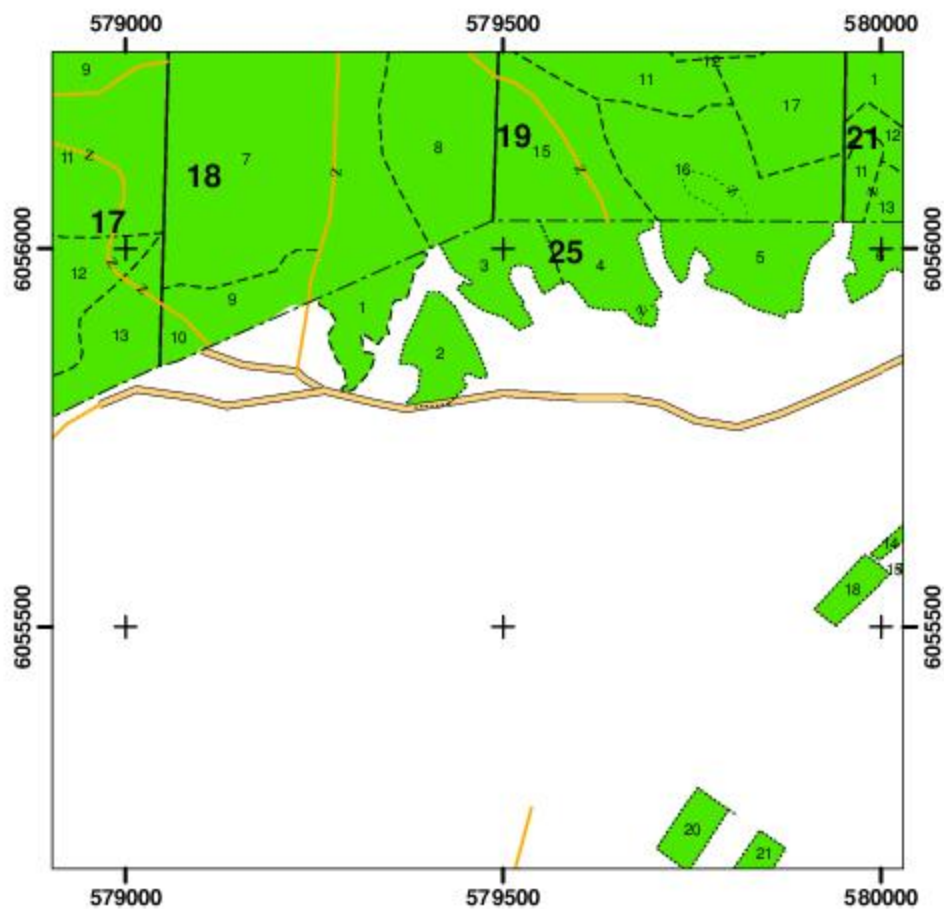

LIETUVOS RESPUBLIKOS APLINKOS MINISTERIJA
VALSTYBINĖ MIŠKŲ TARNYBA
Pramonės pr. 11a, LT-51327 Kaunas

PAŽYMA
APIE GRAFINIUS LIETUVOS RESPUBLIKOS MIŠKŲ VALSTYBĖS KADASTRO DUOMENIS
VALSTYBINĖS REIKŠMĖS MIŠKŲ PLOTŲ SCHEMAS FRAGMENTAS
2010-00-00 NR. 00000
1:10000

Vilniaus miesto miškai Panerių girininkija

Sutartiniai ženklai

 Valstybinės reikšmės miškų plotai

Duomenų teikimo grupės vadovė

Pažymą parengė vyr. inžinierė